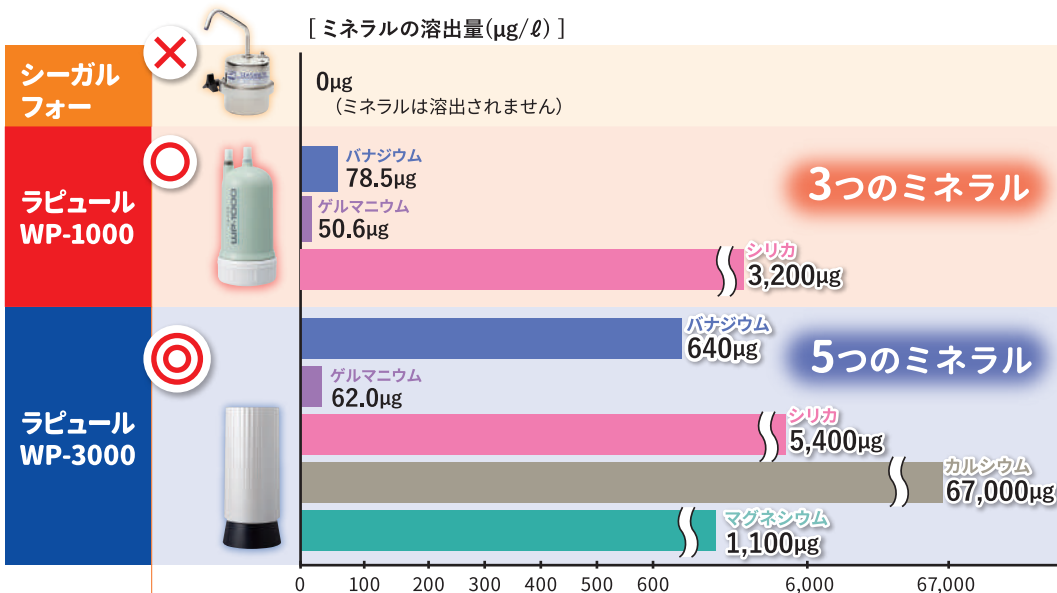

ラピュールWP-3000をオススメする4つのポイント!

1 5つのミネラルを含んだ美容と健康に良い水!

WP-1000・WP-3000は
特許技術の
ミネラル溶出
セラミックス採用!

WP-3000は美容と健康に良いとされる5つのミネラルを豊富に含んだ水をつくります。

5つのミネラルの効果

- バナジウム** 脂肪を燃焼、デトックス、むくみ軽減 など
- ゲルマニウム** 免疫力UP、血行を促進、活性酸素の排泄など
- シリカ** お肌すべすべ、腸内デトックス、新陳代謝を活性化など
- カルシウム** 骨や歯をつくる、新陳代謝の向上、イライラの抑制 など
- マグネシウム** 便秘の改善、高血圧の予防、疲れにくい体になど

2 高い浄水力!

浄水能力(浄水器が有害物質を除去する能力)、浄水項目 (JISが定めた除去対象物質) 共にWP-3000が高い数値を!

シーガルフォー・WP-1000・WP-3000は
健康被害が気になる有機フッ素化合物
PFOA・PFOS (化学物質) の除去
にも成功!

製品	浄水能力	浄水項目
シーガルフォー	3800ℓ	12項目

製品	浄水能力	浄水項目
ラピュールWP-1000	8000ℓ	14項目

製品	浄水能力	浄水項目
ラピュールWP-3000	8000ℓ	21項目

浄水能力、浄水項目
合わせてトップ!

3 ランニングコスト がお得!

シーガルフォーの浄水能力は年間3800ℓ (1日約12ℓ)。この量の浄水を消費する方が、ラピュールに変えた場合、浄水能力が8000ℓにアップし更に1年半使用できるようになります。

製品	1年目	2年目	3年目	3年合計	浄水能力
シーガルフォー	¥30,800	¥30,800	¥30,800	¥92,400	3800ℓ (1日約12ℓ)