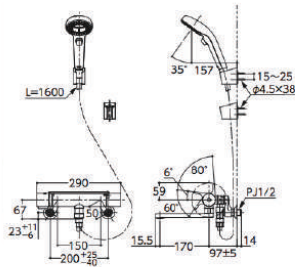

特別価格 ¥17,500

シングルレバー混合水栓
呼び径13mm 水栓取付穴φ37±2 吐水口長さ260mm

- エコハンドル
- 泡沫
- お掃除楽々台座
- クイックワン施工
- クイックジョイント

浴室用水栓

アーチハンドル

選べるシャワーヘッド

シャワーヘッド	径	ハンガー	節湯	品番	希望小売価格	品番	希望小売価格
めがねシャワーヘッド	φ110	角度調節	節湯 B1	TBV03417Z	¥73,300	TBV03417ZA	¥75,900
めがねシャワーヘッド	φ110	角度調節	節湯 A1	TBV03452J	¥73,300	TBV03452Z	¥75,900
めがねシャワーヘッド	φ110	角度調節	節湯 B1	TBV03416J	¥68,800	TBV03416ZA	¥71,300
ウレイト	φ90	ノーマル	節湯 B1	TBV03414J	¥57,300	TBV03414Z	¥59,800
クリエイト	φ90	ノーマル	節湯 A1	TBV03415J	¥68,800	TBV03415Z	¥71,300