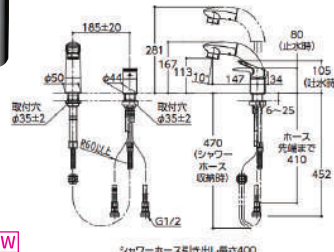

特別価格 ¥17,500

シングルレバー混合水栓
呼び径13mm 水栓取付穴φ37±2 吐水口長さ260mm

- エコハンドル
- 泡沫
- お掃除楽々台座
- クイックワン施工
- クイックジョイント

浴室用水栓

アーチハンドル

選べるシャワーヘッド

シャワーヘッド	径	ハンガー	節湯	品番	希望小売価格	品番	希望小売価格
めがねシャワーヘッド	φ110	角度調節	節湯 B1	TBV03417Z	¥73,300	TBV03417ZA	¥75,900
めがねシャワーヘッド	φ110	角度調節	節湯 A1	TBV03452J	¥73,300	TBV03452Z	¥75,900
めがねシャワーヘッド	φ110	角度調節	節湯 B1	TBV03416J	¥68,800	TBV03416ZA	¥71,300
ウレイト	φ90	ノーマル	節湯 B1	TBV03414J	¥57,300	TBV03414Z	¥59,800
クリエイト	φ90	ノーマル	節湯 A1	TBV03415J	¥68,800	TBV03415Z	¥71,300

GGシリーズ
壁付サーモスタット混合水栓

TBV03415J1 (115) 新 ¥68,800 特別価格 ¥34,400

TBV03415Z1 (115) 新 ¥71,300 (寒冷地用)

特別価格 ¥35,650

逆止弁	メタル	本体・ホース接続ねじG1/2
樹脂ホース(シルバー)	スパウト170mm	

大きなアーチ状ハンドルで、使いやすい
指先や手の甲でも簡単に吐水・止水ができます。
左右どちらからでも操作できるのでシャワー中、
目をつむっていながらの操作もラクラクです。

洗面台用水栓

台付シングル混合水栓

TLG05301J (115) ¥82,400 特別価格 ¥41,200

TLG05301Z (115) ¥86,400 (寒冷地用) 特別価格 ¥43,200

上下	逆止弁	メタル
スパウト147mm	フレキホース	トレイ

吐水口上下
高さ調整フリー
(167~281mm)

ホースが引き出せるハンドシャワー

取付穴の種類=W